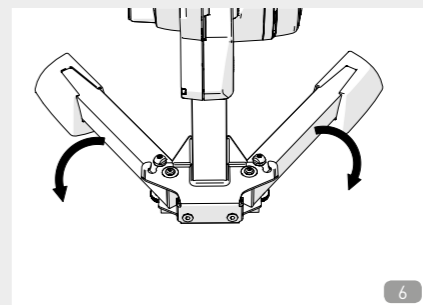

# DRIVO II

INTERACTIVE POWER METER MUIN

- CN 说明
- CZ INSTRUKCE
- DA INSTRUKTIONS
- DE ANLEITUNG
- EN INSTRUCTIONS
- ES INSTRUCCIONES
- FR MODE D'EMPLOI
- IT ISTRUZIONI
- JP 説明書
- KR 지침
- NL INSTRUCTIES
- PL INSTRUKCJE
- PT INSTRUÇÕES
- SK INŠTRUKCIE