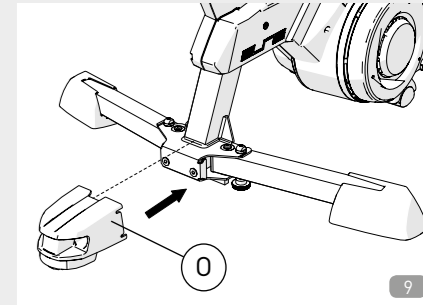

# DRIVO II

INTERACTIVE POWER METER MUIN

- CN 说明
- CZ INSTRUKCE
- DA INSTRUKTIONS
- DE ANLEITUNG
- EN INSTRUCTIONS
- ES INSTRUCCIONES
- FR MODE D'EMPLOI
- IT ISTRUZIONI
- JP 説明書
- KR 지침
- NL INSTRUCTIES
- PL INSTRUKCJE
- PT INSTRUÇÕES
- SK INŠTRUKCIE