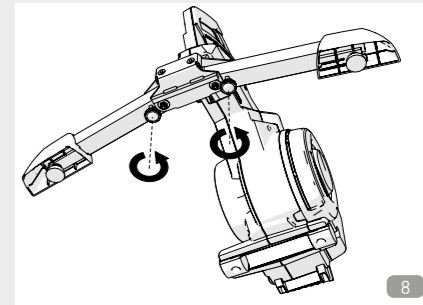

# DRIVO II

INTERACTIVE POWER METER MUIN

- CN 说明
- CZ INSTRUKCE
- DA INSTRUKTIONS
- DE ANLEITUNG
- EN INSTRUCTIONS
- ES INSTRUCCIONES
- FR MODE D'EMPLOI
- IT ISTRUZIONI
- JP 説明書
- KR 지침
- NL INSTRUCTIES
- PL INSTRUKCJE
- PT INSTRUÇÕES
- SK INŠTRUKCIE