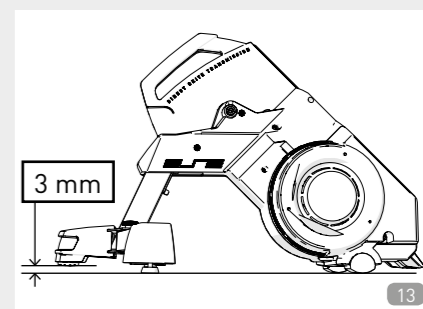

# DRIVO II

INTERACTIVE POWER METER MUIN

- CN 说明
- CZ INSTRUKCE
- DA INSTRUKTIONS
- DE ANLEITUNG
- EN INSTRUCTIONS
- ES INSTRUCCIONES
- FR MODE D'EMPLOI
- IT ISTRUZIONI
- JP 説明書
- KR 지침
- NL INSTRUCTIES
- PL INSTRUKCJE
- PT INSTRUÇÕES
- SK INŠTRUKCIE