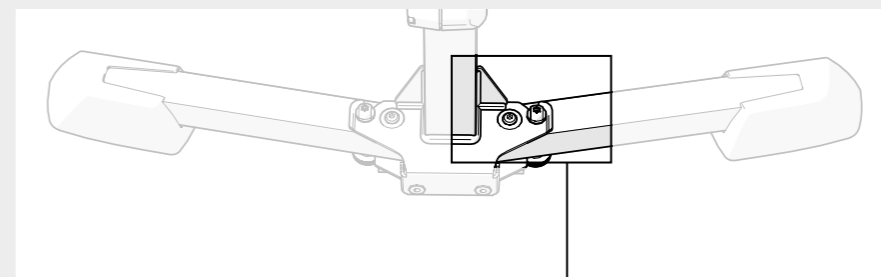

# DRIVO II

INTERACTIVE POWER METER MUIN

- CN 说明
- CZ INSTRUKCE
- DA INSTRUKTIONS
- DE ANLEITUNG
- EN INSTRUCTIONS
- ES INSTRUCCIONES
- FR MODE D'EMPLOI
- IT ISTRUZIONI
- JP 説明書
- KR 지침
- NL INSTRUCTIES
- PL INSTRUKCJE
- PT INSTRUÇÕES
- SK INŠTRUKCIE