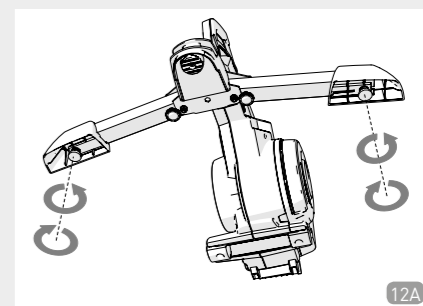

# DRIVO II

INTERACTIVE POWER METER MUIN

- CN 说明
- CZ INSTRUKCE
- DA INSTRUKTIONS
- DE ANLEITUNG
- EN INSTRUCTIONS
- ES INSTRUCCIONES
- FR MODE D'EMPLOI
- IT ISTRUZIONI
- JP 説明書
- KR 지침
- NL INSTRUCTIES
- PL INSTRUKCJE
- PT INSTRUÇÕES
- SK INŠTRUKCIE