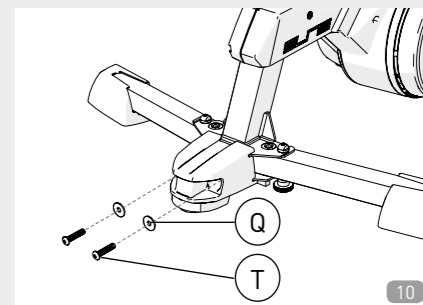

# DRIVO II

INTERACTIVE POWER METER MUIN

- CN 说明
- CZ INSTRUKCE
- DA INSTRUKTIONS
- DE ANLEITUNG
- EN INSTRUCTIONS
- ES INSTRUCCIONES
- FR MODE D'EMPLOI
- IT ISTRUZIONI
- JP 説明書
- KR 지침
- NL INSTRUCTIES
- PL INSTRUKCJE
- PT INSTRUÇÕES
- SK INŠTRUKCIE