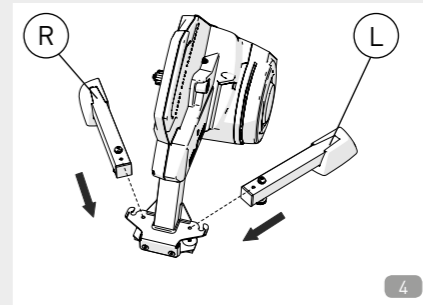

# DRIVO II

INTERACTIVE POWER METER MUIN

- CN 说明
- CZ INSTRUKCE
- DA INSTRUKTIONS
- DE ANLEITUNG
- EN INSTRUCTIONS
- ES INSTRUCCIONES
- FR MODE D'EMPLOI
- IT ISTRUZIONI
- JP 説明書
- KR 지침
- NL INSTRUCTIES
- PL INSTRUKCJE
- PT INSTRUÇÕES
- SK INŠTRUKCIE