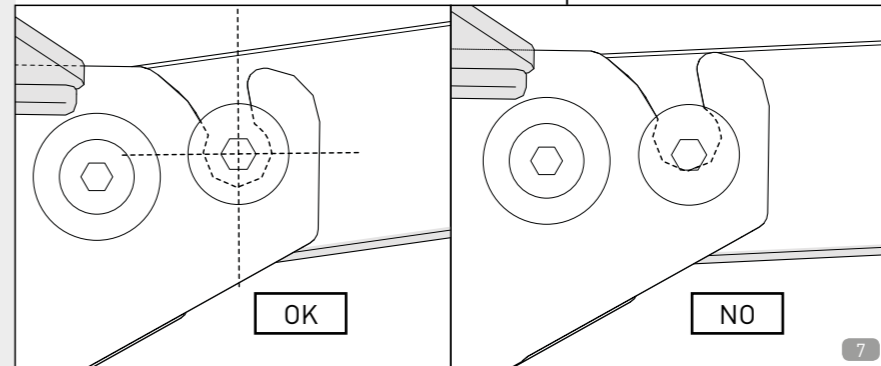

# DRIVO II

INTERACTIVE POWER METER MUIN

- CN 说明
- CZ INSTRUKCE
- DA INSTRUKTIONS
- DE ANLEITUNG
- EN INSTRUCTIONS
- ES INSTRUCCIONES
- FR MODE D'EMPLOI
- IT ISTRUZIONI
- JP 説明書
- KR 지침
- NL INSTRUCTIES
- PL INSTRUKCJE
- PT INSTRUÇÕES
- SK INŠTRUKCIE