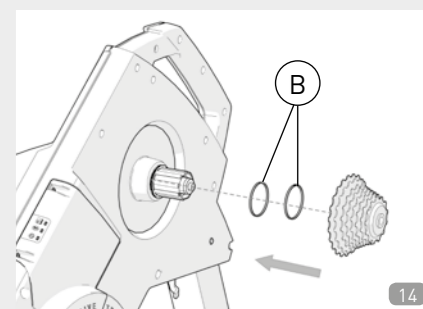

# DRIVO II

INTERACTIVE POWER METER MUIN

- CN 说明
- CZ INSTRUKCE
- DA INSTRUKTIONS
- DE ANLEITUNG
- EN INSTRUCTIONS
- ES INSTRUCCIONES
- FR MODE D'EMPLOI
- IT ISTRUZIONI
- JP 説明書
- KR 지침
- NL INSTRUCTIES
- PL INSTRUKCJE
- PT INSTRUÇÕES
- SK INŠTRUKCIE