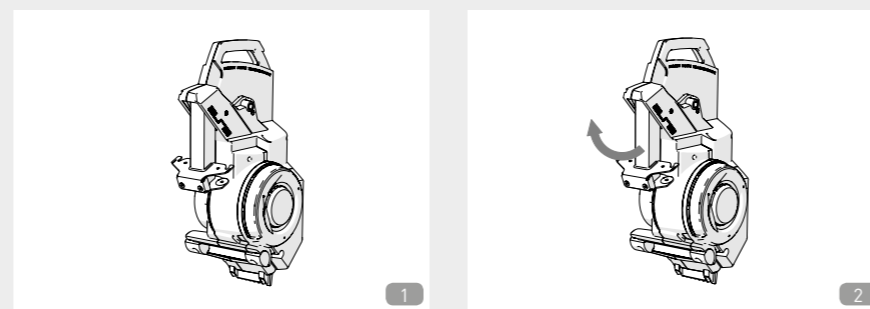

# DRIVO II

INTERACTIVE POWER METER MUIN

- CN 说明
- CZ INSTRUKCE
- DA INSTRUKTIONS
- DE ANLEITUNG
- EN INSTRUCTIONS
- ES INSTRUCCIONES
- FR MODE D'EMPLOI
- IT ISTRUZIONI
- JP 説明書
- KR 지침
- NL INSTRUCTIES
- PL INSTRUKCJE
- PT INSTRUÇÕES
- SK INŠTRUKCIE