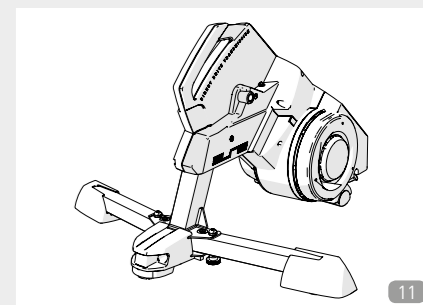

# DRIVO II

INTERACTIVE POWER METER MUIN

- CN 说明
- CZ INSTRUKCE
- DA INSTRUKTIONS
- DE ANLEITUNG
- EN INSTRUCTIONS
- ES INSTRUCCIONES
- FR MODE D'EMPLOI
- IT ISTRUZIONI
- JP 説明書
- KR 지침
- NL INSTRUCTIES
- PL INSTRUKCJE
- PT INSTRUÇÕES
- SK INŠTRUKCIE