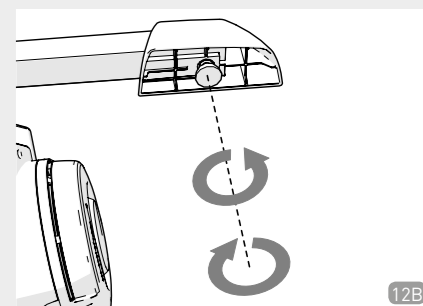

# DRIVO II

INTERACTIVE POWER METER MUIN

- CN 说明
- CZ INSTRUKCE
- DA INSTRUKTIONS
- DE ANLEITUNG
- EN INSTRUCTIONS
- ES INSTRUCCIONES
- FR MODE D'EMPLOI
- IT ISTRUZIONI
- JP 説明書
- KR 지침
- NL INSTRUCTIES
- PL INSTRUKCJE
- PT INSTRUÇÕES
- SK INŠTRUKCIE