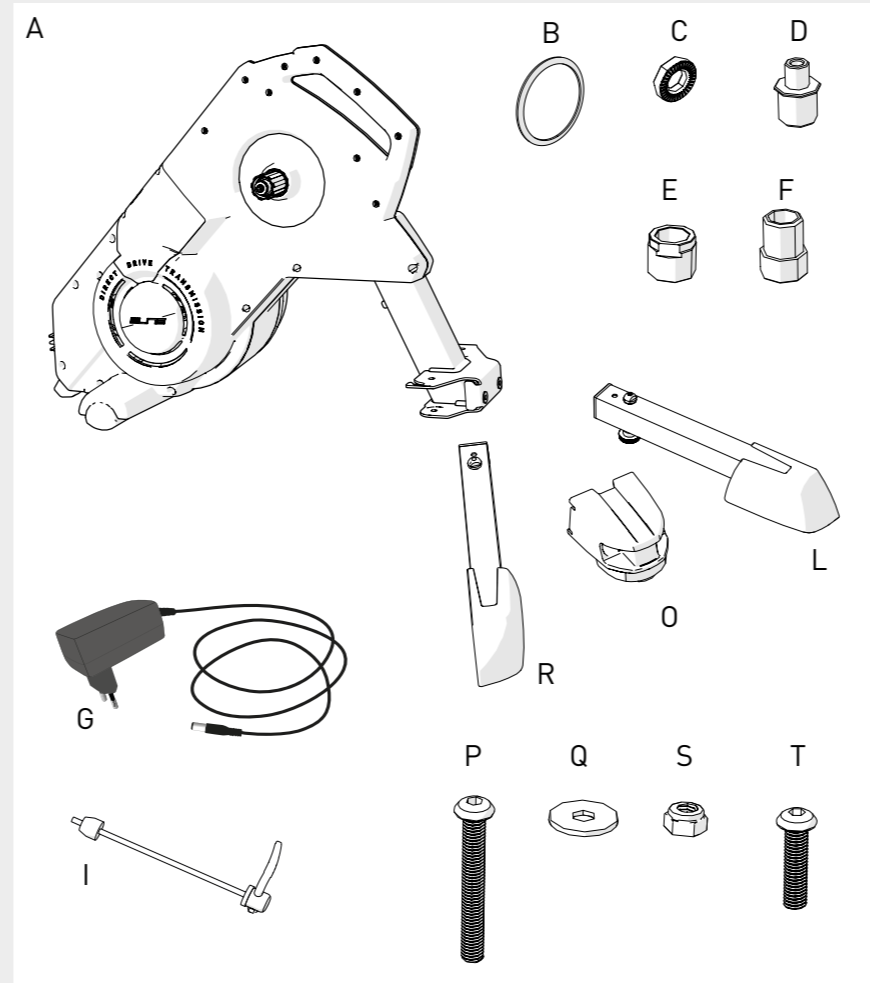

# DRIVO II

INTERACTIVE POWER METER MUIN

- CN 说明
- CZ INSTRUKCE
- DA INSTRUKTIONS
- DE ANLEITUNG
- EN INSTRUCTIONS
- ES INSTRUCCIONES
- FR MODE D'EMPLOI
- IT ISTRUZIONI
- JP 説明書
- KR 지침
- NL INSTRUCTIES
- PL INSTRUKCJE
- PT INSTRUÇÕES
- SK INŠTRUKCIE