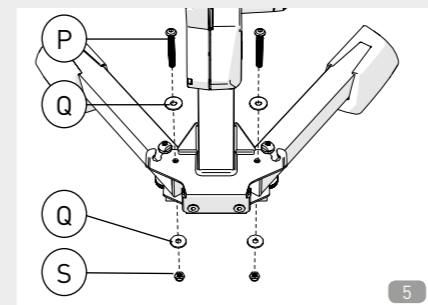

# DRIVO II

INTERACTIVE POWER METER MUIN

- CN 说明
- CZ INSTRUKCE
- DA INSTRUKTIONS
- DE ANLEITUNG
- EN INSTRUCTIONS
- ES INSTRUCCIONES
- FR MODE D'EMPLOI
- IT ISTRUZIONI
- JP 説明書
- KR 지침
- NL INSTRUCTIES
- PL INSTRUKCJE
- PT INSTRUÇÕES
- SK INŠTRUKCIE