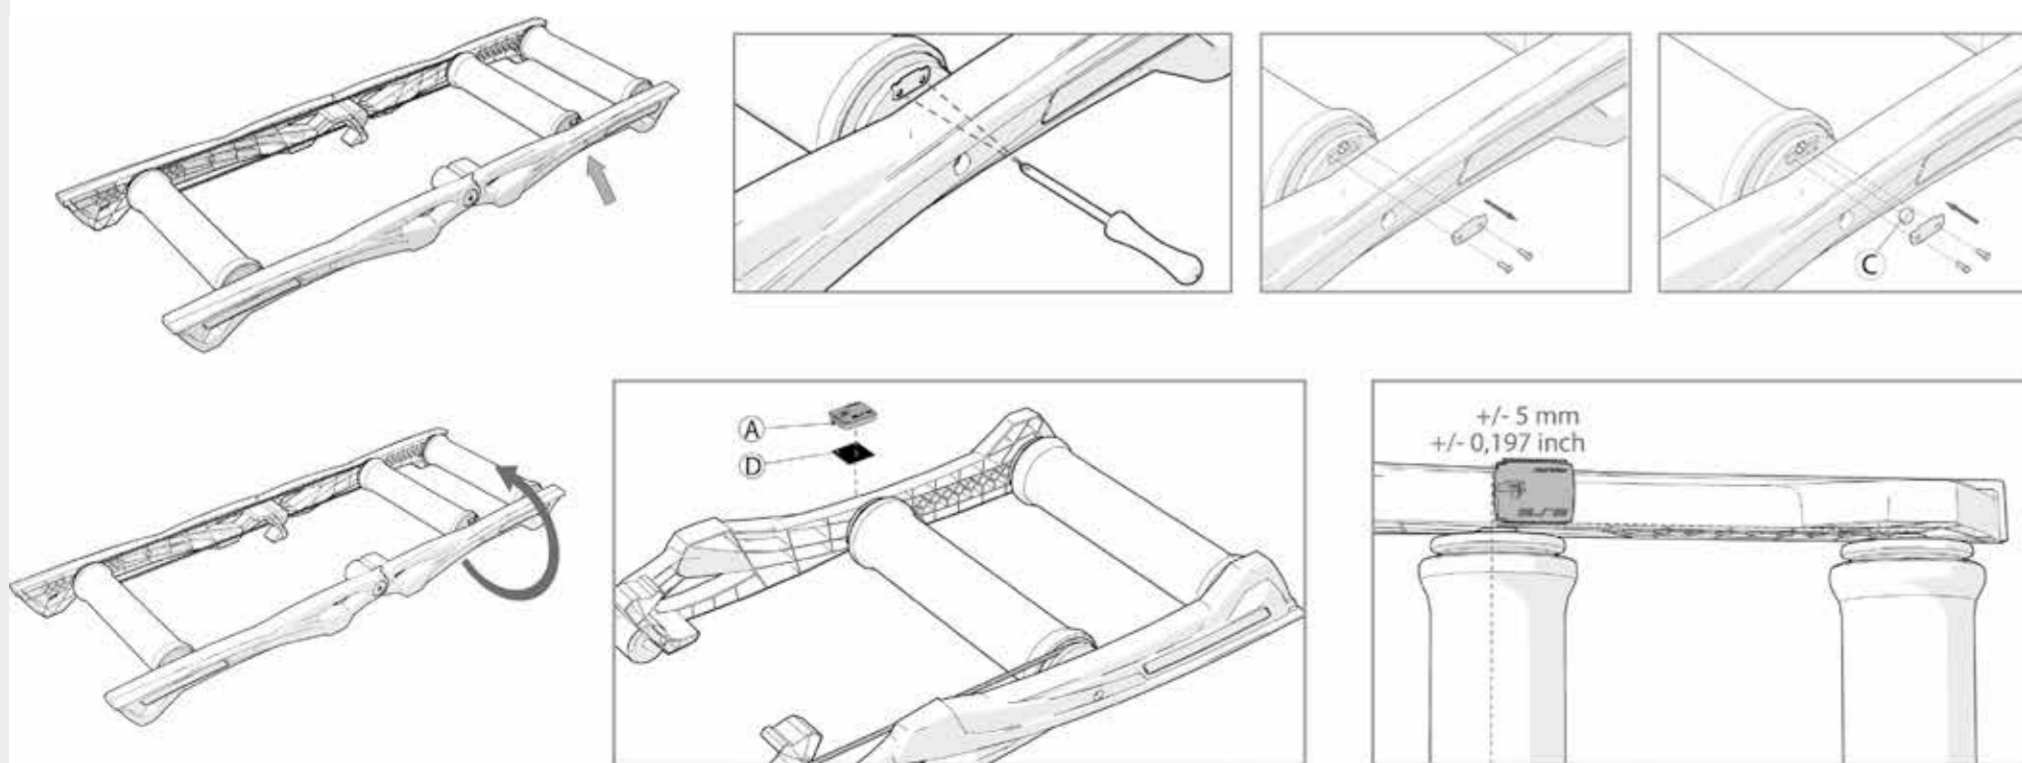

7 ROLLERS ARION - ARION MAG - ARION MAG ALU
CIRCONFERENZA 264 mm
OBWÓD 264 mm
UMFANG 264 mm

CIRCONFERENCE 264 mm
CIRCUNFERENCIA 264 mm
OMTREK 264 mm