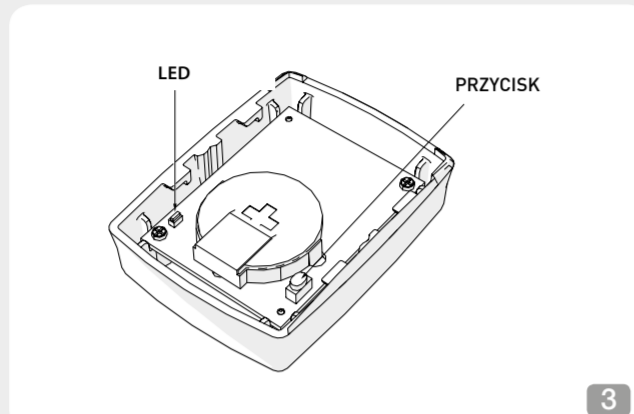

N°1 Misuro B+ 3042144 (Rif. A)

N°1 6099019 - CR2032 3V (Rif. B)

N°1 6082016 (Rif. C)

N°1 6050012 (Rif. D)

2

3

4

5 UNITA CON RULLINO Ø 30 mm / CIRCONFERENZA 94 mm
TRENAŽER Ø 30 mm / OBWÓD 94 mm EINHEIT MIT ROLLE Ø 30 mm / UMFANG 94 mm

UNIT AVEC GALET Ø 30 mm / CIRCONFERENCE 94 mm
UNIDAD CON RODILLO Ø 30 mm / CIRCUNFERENCIA 94 mm
EENHEID MET ROL Ø 30 mm / OMTREK 94 mm

6 UNITA CON RULLINO Ø 45 mm / CIRCONFERENZA 141 mm
TRENAŽER Ø 45 mm / OBWÓD 141 mm EINHEIT MIT ROLLE Ø 45 mm / UMFANG 141 mm