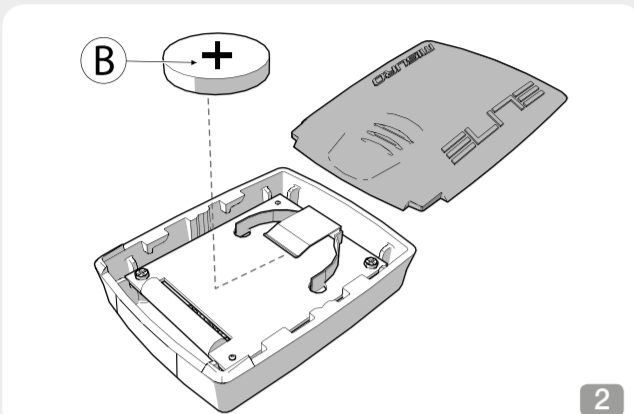

N°1 Misuro B+ 3042144 (Rif. A)

N°1 6099019 - CR2032 3V (Rif. B)

N°1 6082016 (Rif. C)

N°1 6050012 (Rif. D)

2

3

4

5 UNITA CON RULLINO Ø 30 mm / CIRCONFERENZA 94 mm
TRENAŽER Ø 30 mm / OBWÓD 94 mm EINHEIT MIT ROLLE Ø 30 mm / UMFANG 94 mm

UNIT AVEC GALET Ø 30 mm / CIRCONFERENCE 94 mm
UNIDAD CON RODILLO Ø 30 mm / CIRCUNFERENCIA 94 mm
EENHEID MET ROL Ø 30 mm / OMTREK 94 mm

6 UNITA CON RULLINO Ø 45 mm / CIRCONFERENZA 141 mm
TRENAŽER Ø 45 mm / OBWÓD 141 mm EINHEIT MIT ROLLE Ø 45 mm / UMFANG 141 mm