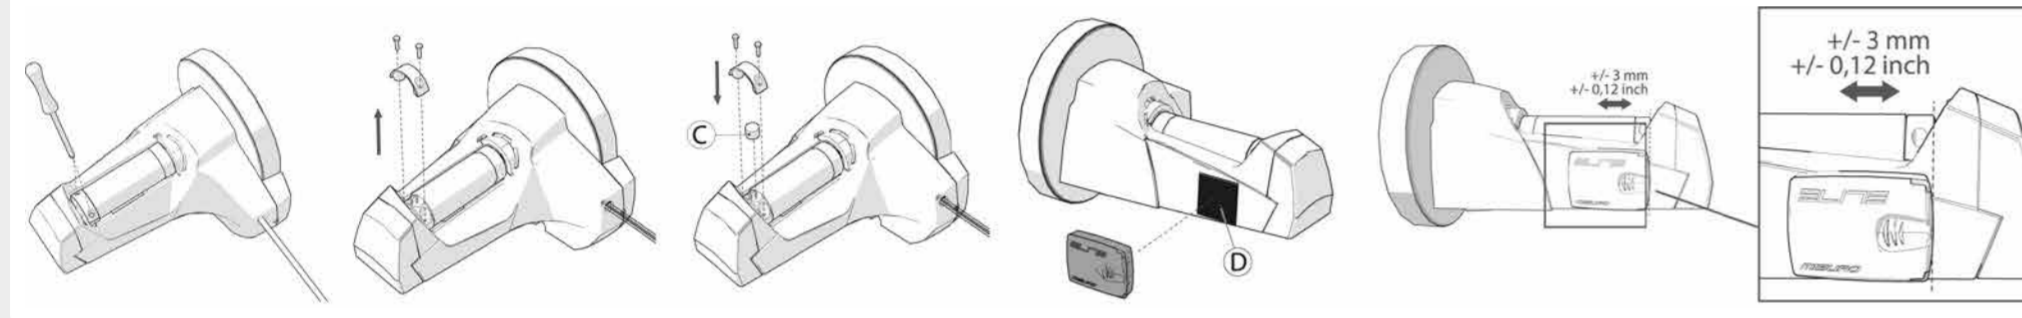

N°1 Misuro B+ 3042144 (Rif. A)

N°1 6099019 - CR2032 3V (Rif. B)

N°1 6082016 (Rif. C)

N°1 6050012 (Rif. D)

2

3

4

5 UNITA CON RULLINO Ø 30 mm / CIRCONFERENZA 94 mm
TRENAŽER Ø 30 mm / OBWÓD 94 mm EINHEIT MIT ROLLE Ø 30 mm / UMFANG 94 mm

UNIT AVEC GALET Ø 30 mm / CIRCONFERENCE 94 mm
UNIDAD CON RODILLO Ø 30 mm / CIRCUNFERENCIA 94 mm
EENHEID MET ROL Ø 30 mm / OMTREK 94 mm

6 UNITA CON RULLINO Ø 45 mm / CIRCONFERENZA 141 mm
TRENAŽER Ø 45 mm / OBWÓD 141 mm EINHEIT MIT ROLLE Ø 45 mm / UMFANG 141 mm