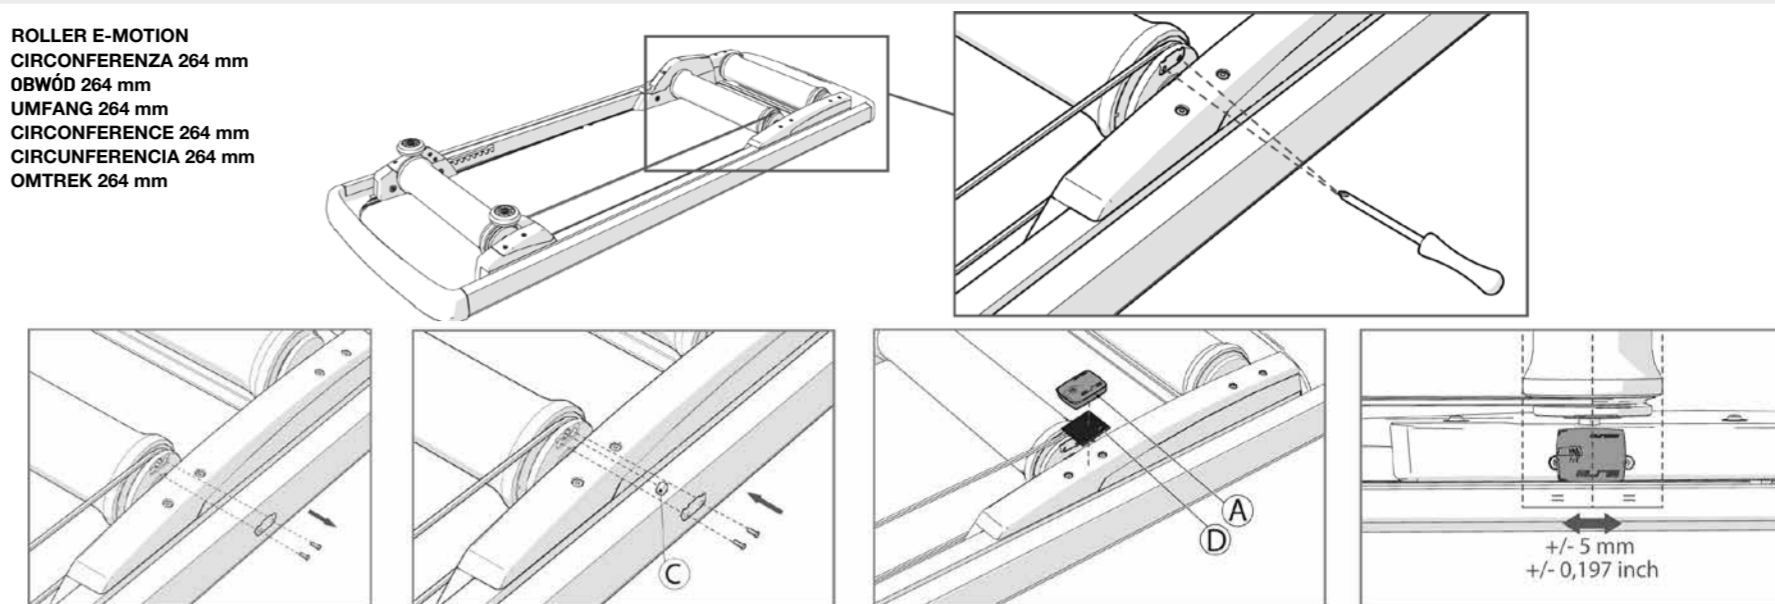

8 ROLLER E-MOTION
CIRCONFERENZA 264 mm
OBWÓD 264 mm
UMFANG 264 mm
CIRCONFERENCE 264 mm
CIRCUNFERENCIA 264 mm
OMTREK 264 mm