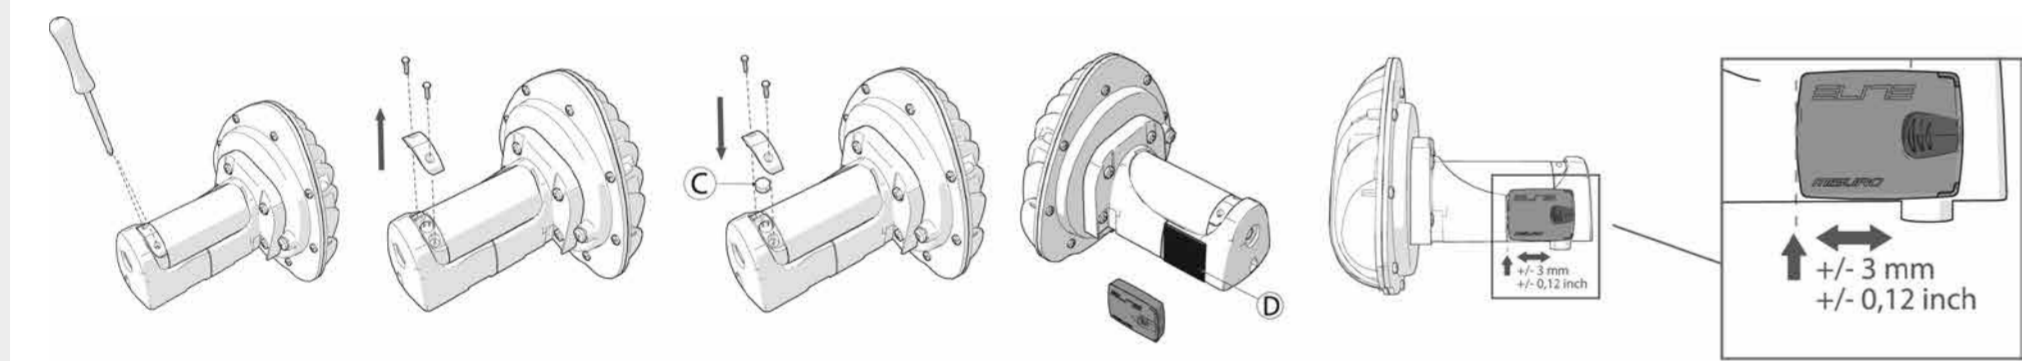

6 UNITA CON RULLINO Ø 45 mm / CIRCONFERENZA 141 mm
TRENAŽER Ø 45 mm / OBWÓD 141 mm EINHEIT MIT ROLLE Ø 45 mm / UMFANG 141 mm

UNIT AVEC GALET Ø 45 mm / CIRCONFERENCE 141 mm
UNIDAD CON RODILLO Ø 45 mm / CIRCUNFERENCIA 141 mm
EENHEID MET ROL Ø 45 mm / OMTREK 141 mm