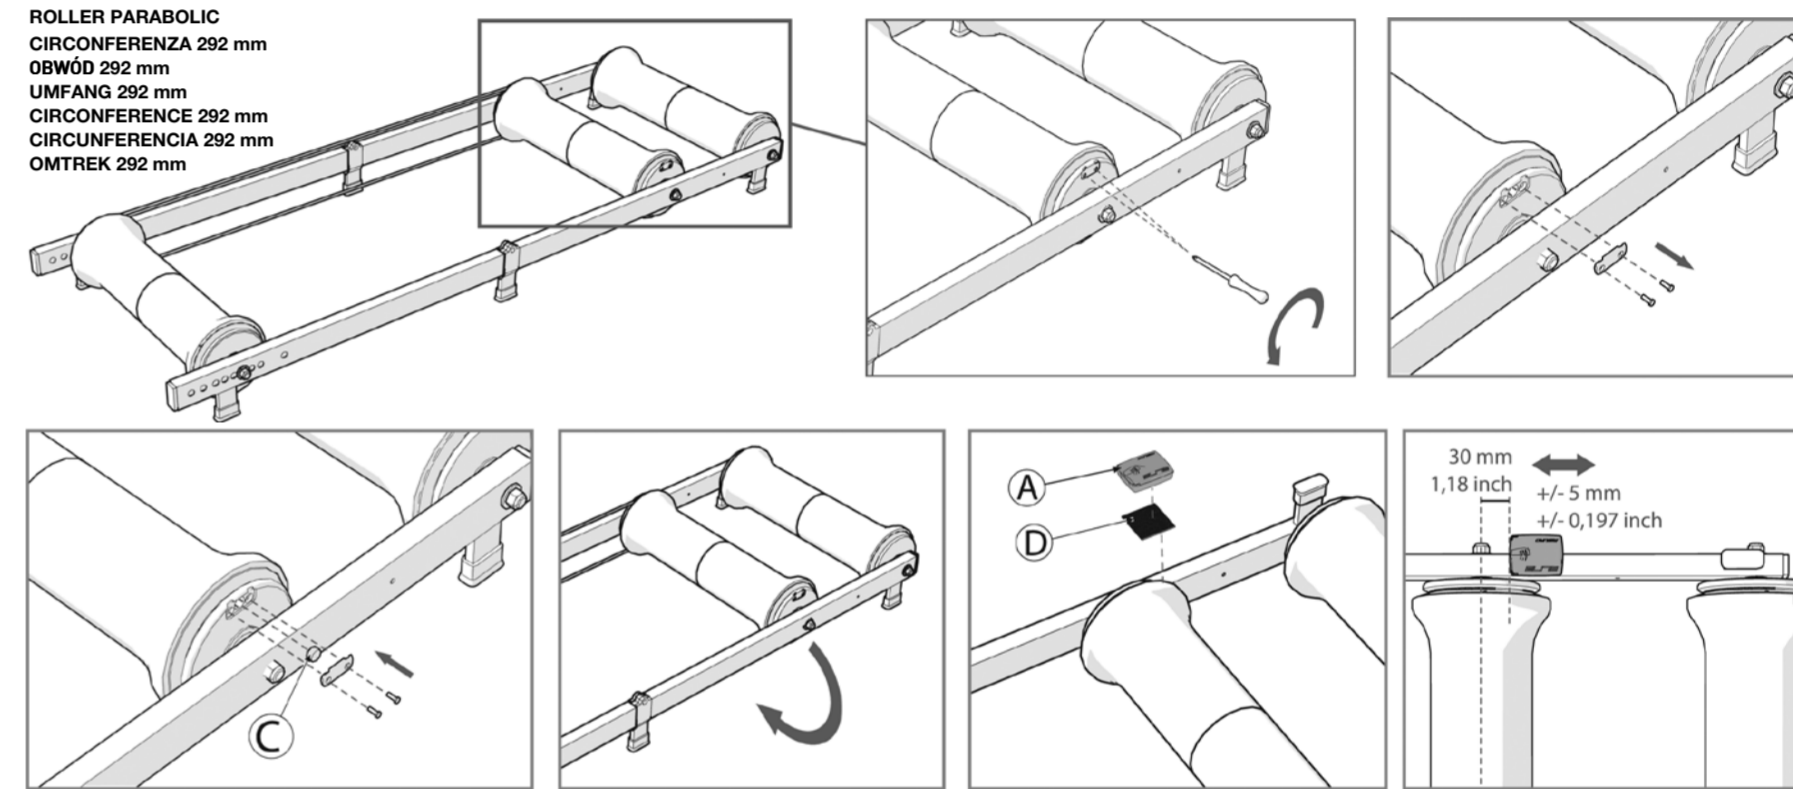

ATTENTION

IT Prestare attenzione a non calpestare il sensore con il piede durante l'utilizzo.
EN Be careful not to step on the sensor during use.
DE Während des Betriebs nicht mit dem Fuß auf den Sensor treten.

FR Veillez à ne pas marcher sur le capteur pendant l'utilisation.
ES Tener cuidado en no pisar el sensor con el pie durante el uso.
NL Pas op dat u tijdens het gebruik niet met uw voet op de sensor gaat staan.

9 ROLLER PARABOLIC
CIRCONFERENZA 292 mm
OBWÓD 292 mm
UMFANG 292 mm
CIRCONFERENCE 292 mm
CIRCUNFERENCIA 292 mm
OMTREK 292 mm