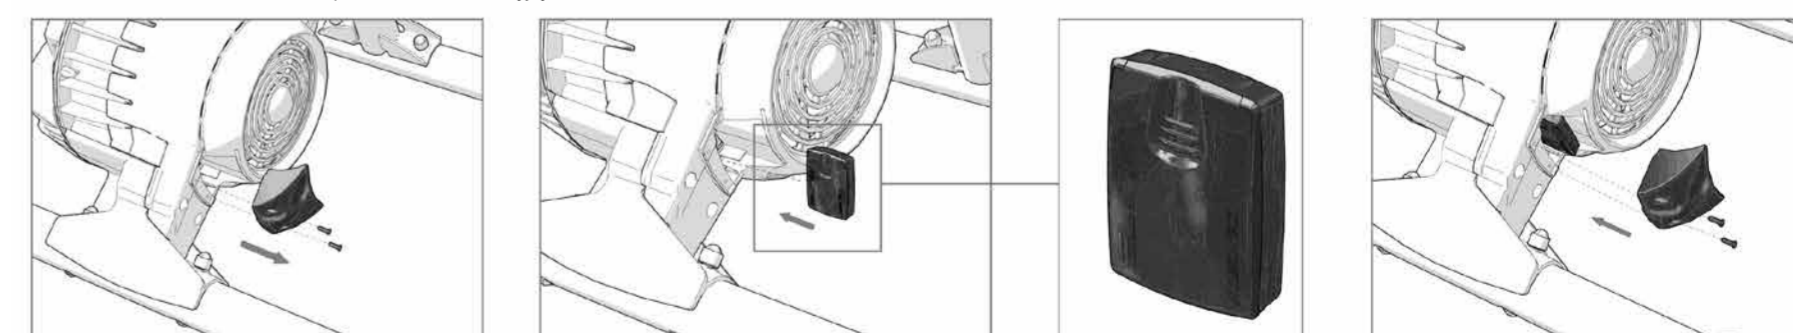

11 REAL TURBO MUIN B+ (con seriale da / nr seryjny od / seriell Von / sériel de / serial de / serial Van 13001)
TURBO MUIN (con seriale da / nr seryjny od / seriell Von / sériel de / serial de / serial Van 30001)
TURBO MUIN PERNO PASSANTE (con seriale da / nr seryjny od / seriell Von / sériel de / serial de / serial Van