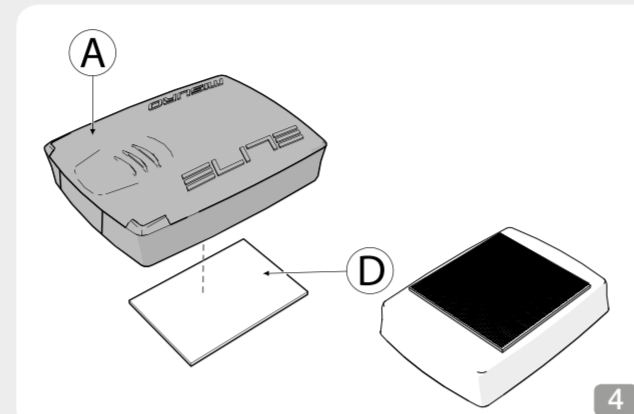

N°1 Misuro B+ 3042144 (Rif. A)

N°1 6099019 - CR2032 3V (Rif. B)

N°1 6082016 (Rif. C)

N°1 6050012 (Rif. D)

2

3

4

5 UNITA CON RULLINO Ø 30 mm / CIRCONFERENZA 94 mm
TRENAŽER Ø 30 mm / OBWÓD 94 mm EINHEIT MIT ROLLE Ø 30 mm / UMFANG 94 mm

UNIT AVEC GALET Ø 30 mm / CIRCONFERENCE 94 mm
UNIDAD CON RODILLO Ø 30 mm / CIRCUNFERENCIA 94 mm
EENHEID MET ROL Ø 30 mm / OMTREK 94 mm

6 UNITA CON RULLINO Ø 45 mm / CIRCONFERENZA 141 mm
TRENAŽER Ø 45 mm / OBWÓD 141 mm EINHEIT MIT ROLLE Ø 45 mm / UMFANG 141 mm